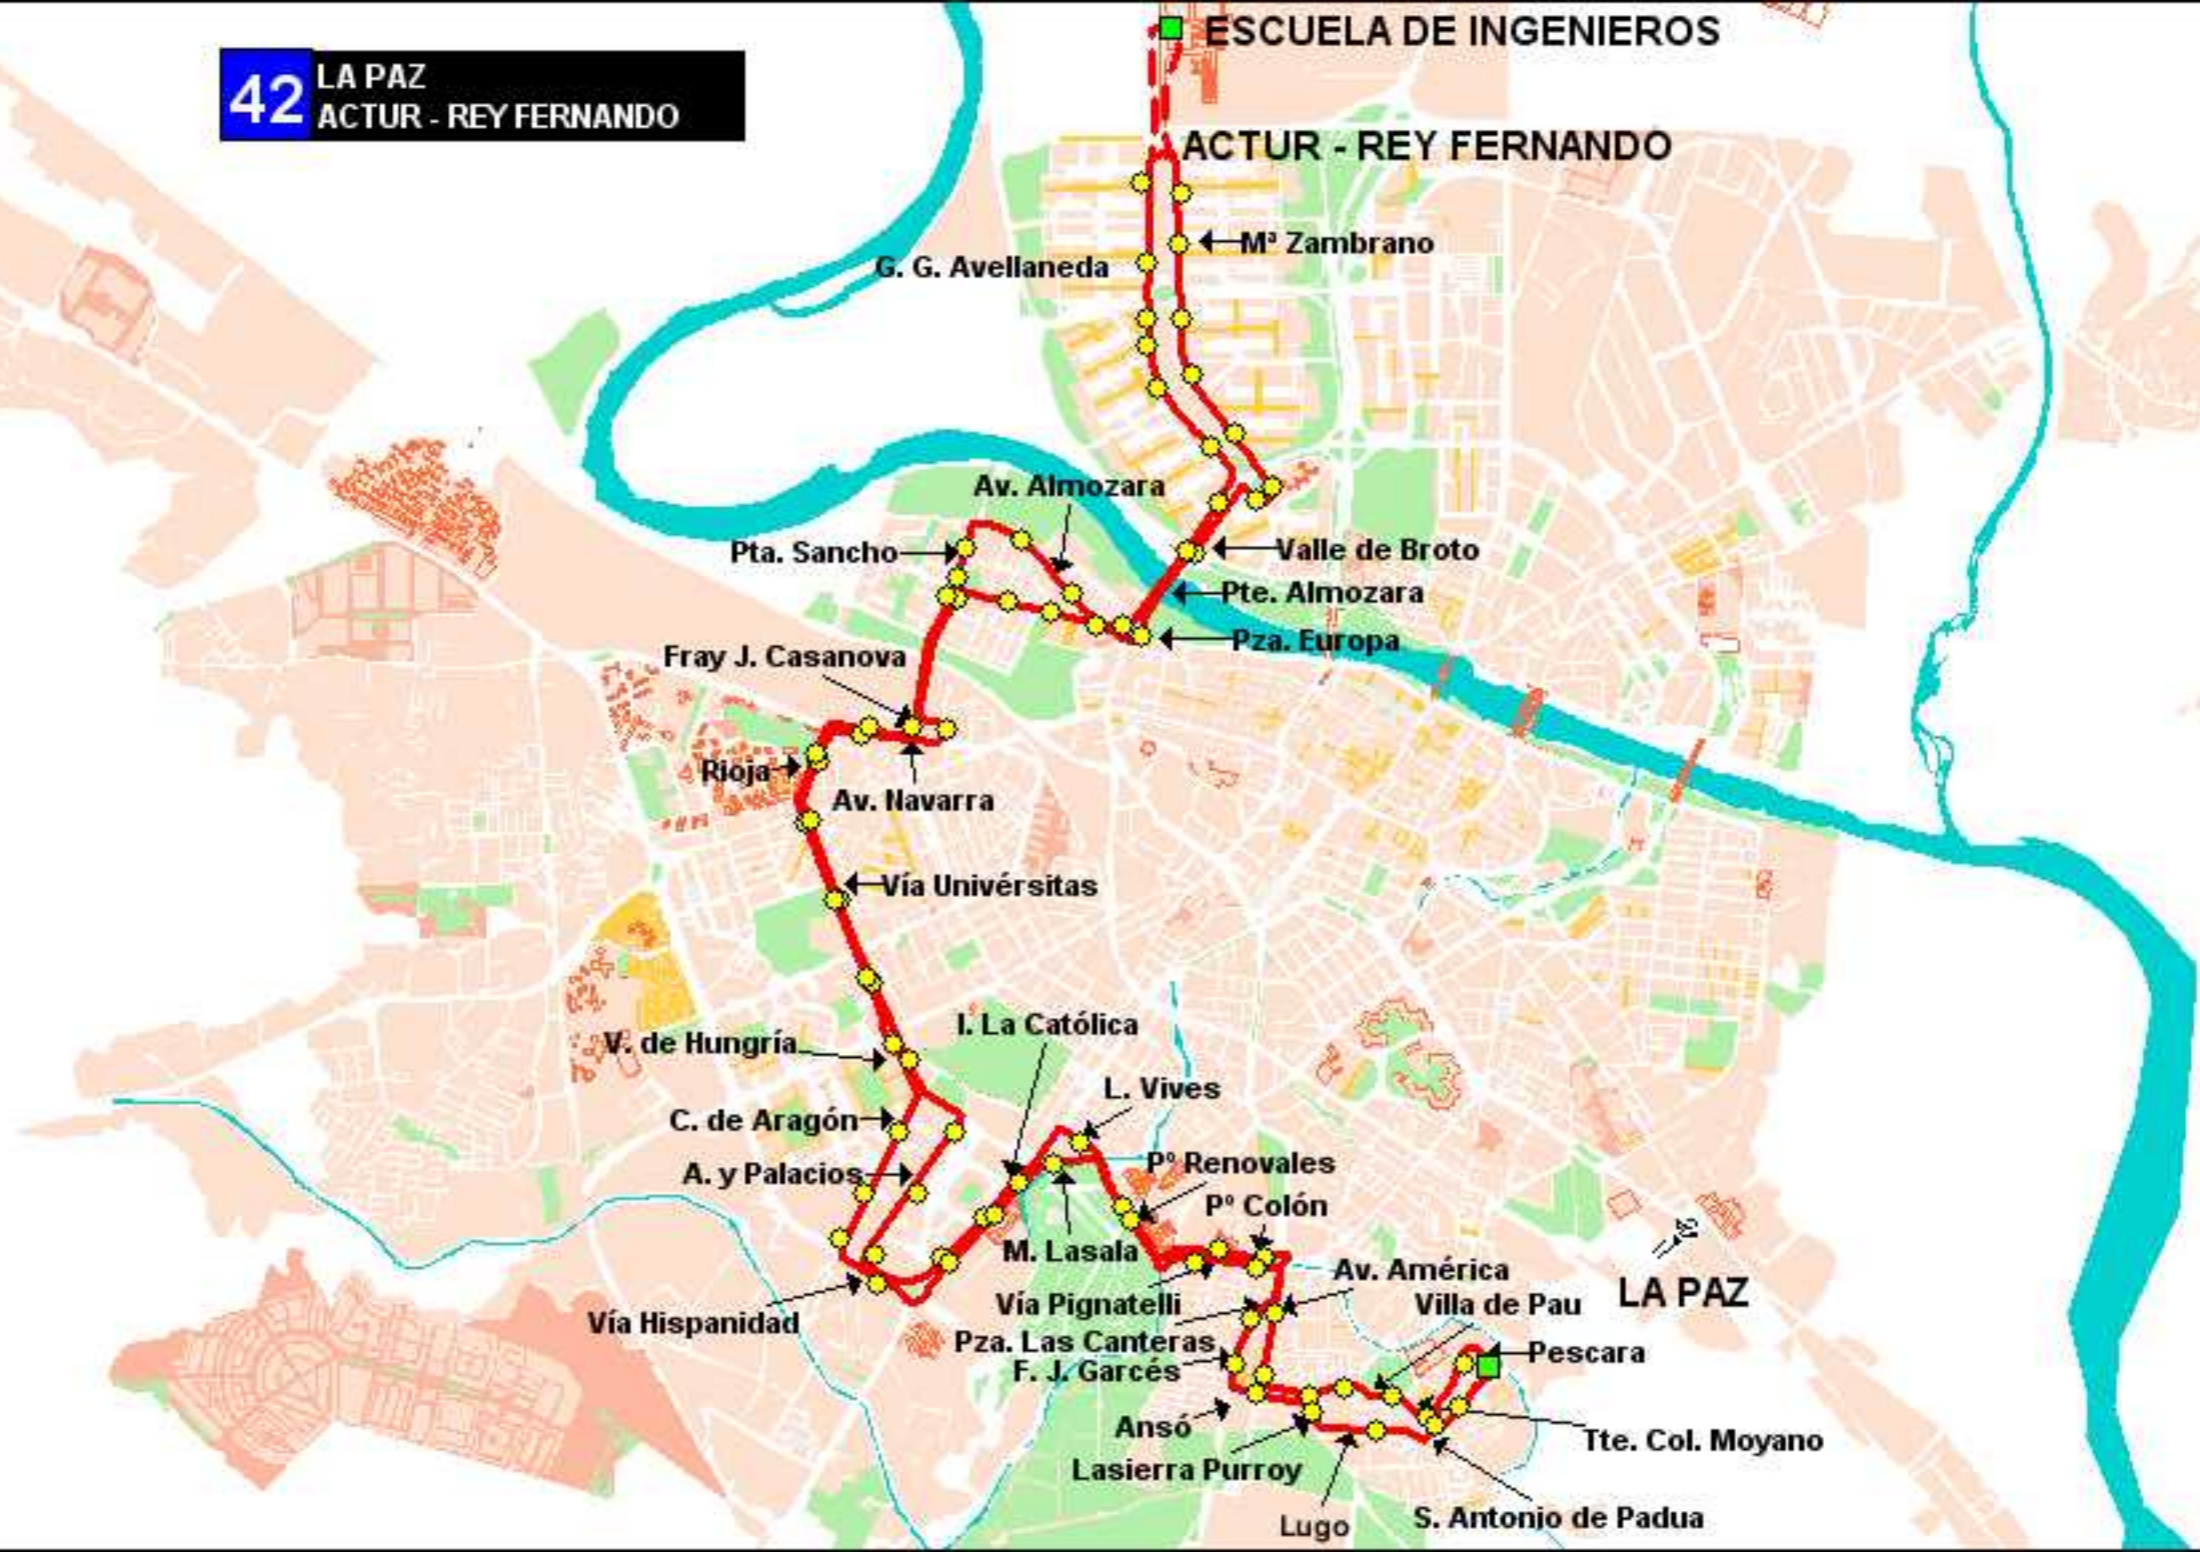

42 LA PAZ
ACTUR - REY FERNANDO

ESCUELA DE INGENIEROS

ACTUR - REY FERNANDO

G. G. Avellaneda

M^o Zambrano

Av. Almozara

Pta. Sancho

Valle de Broto

Pte. Almozara

Pza. Europa

Fray J. Casanova

Rioja

Av. Navarra

Vía Universitas

V. de Hungría

I. La Católica

LA PAZ

Vía Hispanidad

Vía Pignatelli

Pza. Las Canteras

F. J. Garcés

Pescara

Ansó

Lasierra Purroy